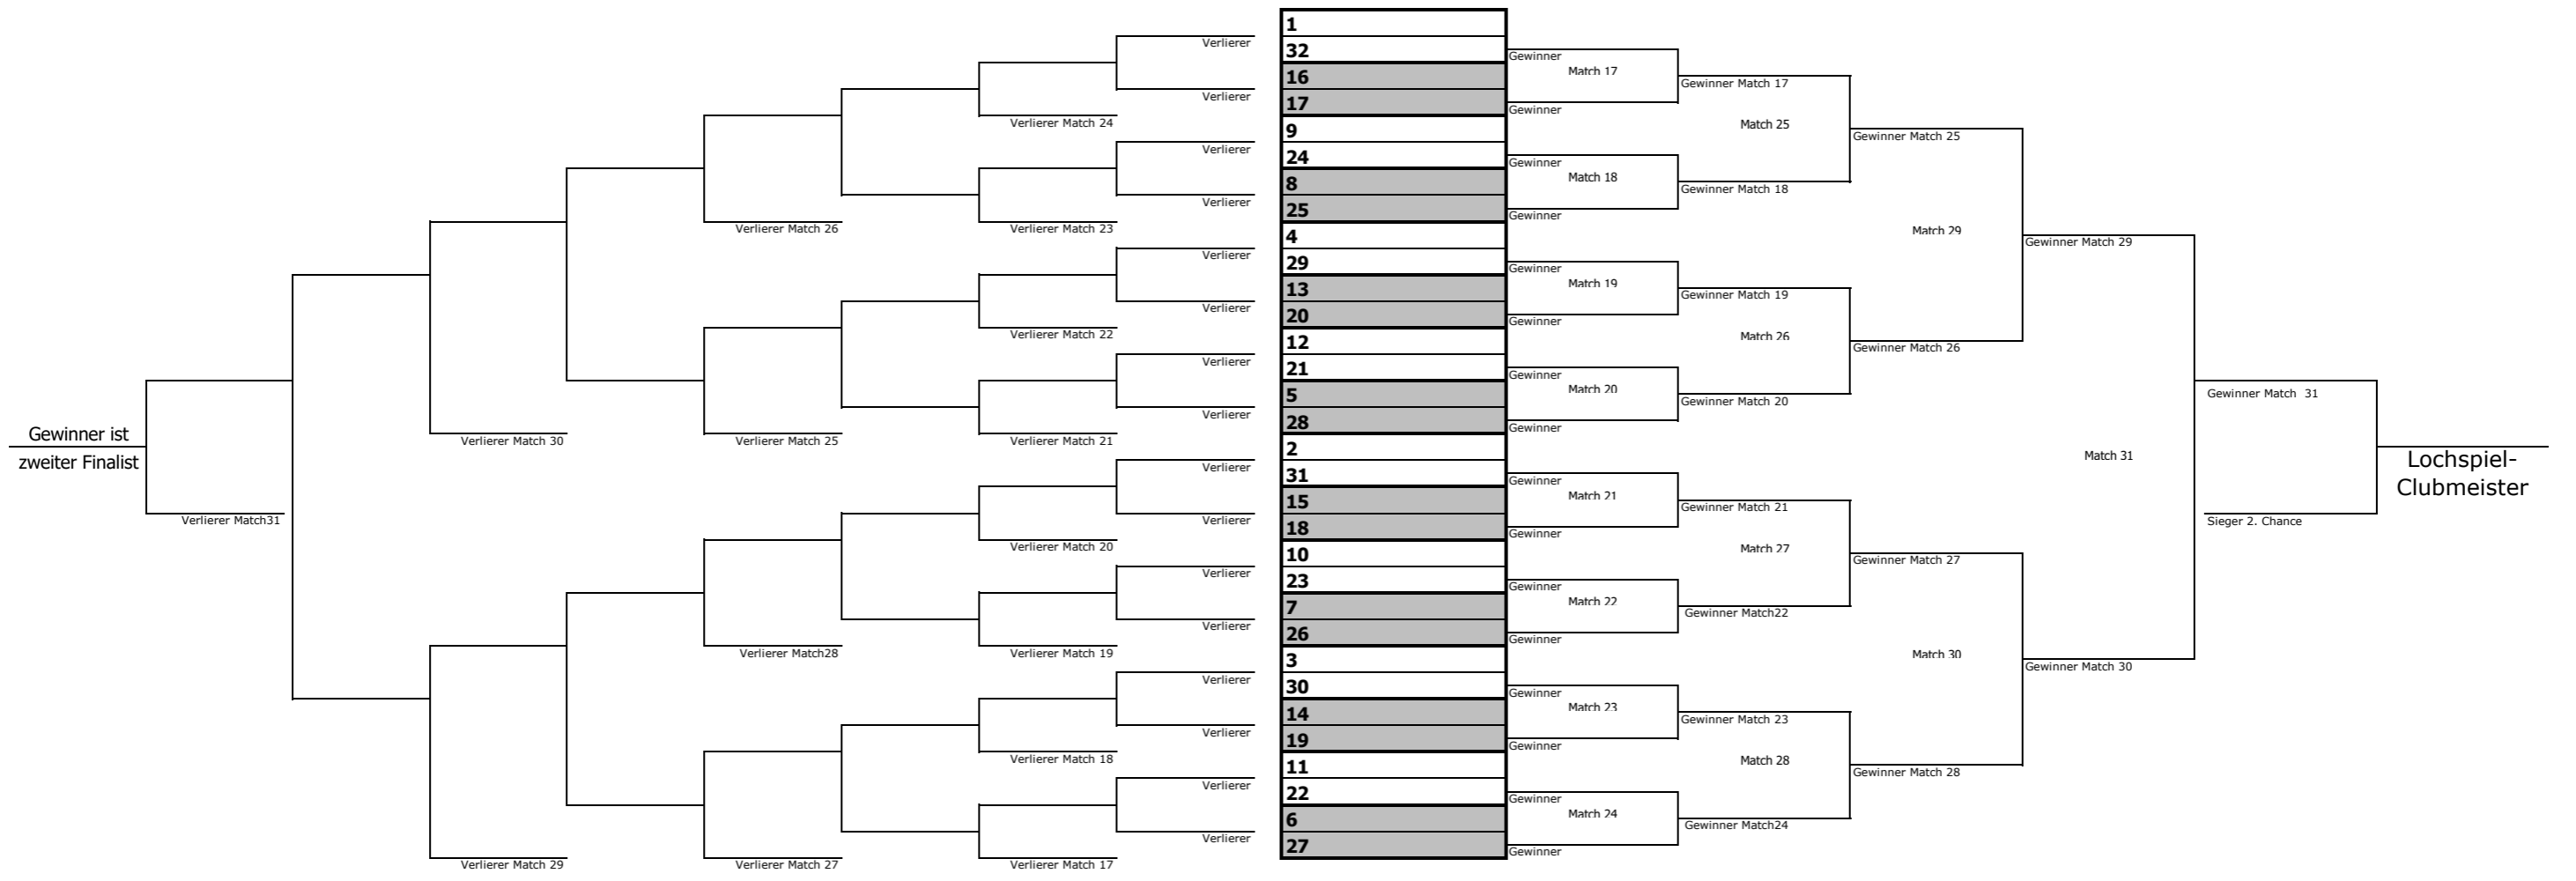

Lochspiel Clubmeisterschaften 2022

Golf-Club Buxtehude

DOUBLE ELIMINATION TOURNAMENT

1/2 Finale bis zum Mo 29.08.
 Runde 7 bis zum Mo 22.08.
 Runde 6 bis zum Mo 08.08.
 Runde 5 bis zum Mo 25.07.
 Runde 4 bis zum Mo 11.07.
 Runde 3 bis zum Mo 27.06.
 Runde 2 bis zum Mo 13.06.
 Runde 1 bis zum Mo 30.05.
 ← ← ← **2. Chance**
Hauptrunde → → →
 Runde 1 bis zum So 01.05.
 Runde 2 bis zum Mo 30.05.
 Runde 3 bis zum Mo 27.06.
 Runde 4 bis zum Mo 25.07.
 1/2 Finale bis zum Mo 22.08.
1. Finale bis zum Mo 05.09.
2. Finale bis zum Fr 09.09. (wird nur gespielt, wenn Finalist aus Hauptrunde das 1. Finale verliert)

Erklärung Double Elimination Knock Out: Bei der ersten Niederlage in der Hauptrunde, spielt der Spieler weiter in der Runde "2. Chance". Erst nach einer zweiten Niederlage scheidet der Spieler endgültig aus dem Wettbewerb aus.